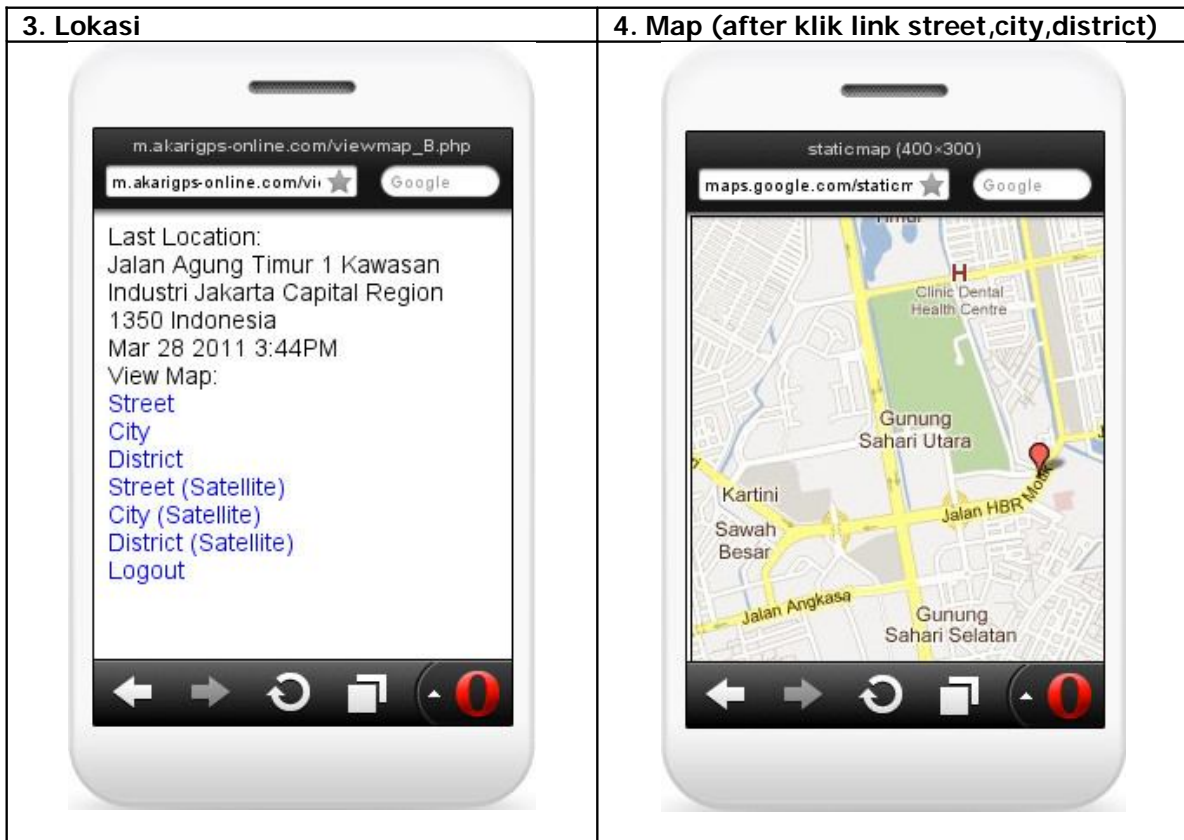

Mobile Tracking

Emulator: <http://www.opera.com/mini/demo/>

Domain: <http://m.akarigps-online.com/>

Catatan:

- Handphone harus tersedia akses minimal GPRS or above (EDGE/3G/HSDPA)
- Handphone harus support Java,browser opera mini,cookie enabled,javascript enabled
- Tampilan di emulator relatif berbeda sedikit dibanding di handphone
- Biaya pulsa utk akses web tersebut tergantung biaya pulsa GPRS/3G/HSDPA operator masing-masing.
- Jika pada saat browsing tiba-tiba akses terputus maka akan muncul error dan harus menghapus cookie dahulu,kemudian login ulang.Fasilitas menghapus cookie ada pada browser (opera mini)
- Penggunaan pada default browser Blackberry,harus disetting cookie enabled,javascript enabled dan jika map tidak bisa muncul maka install opera mini pada BB tsb,gunakan sebagai browser utk mengakses web tsb.