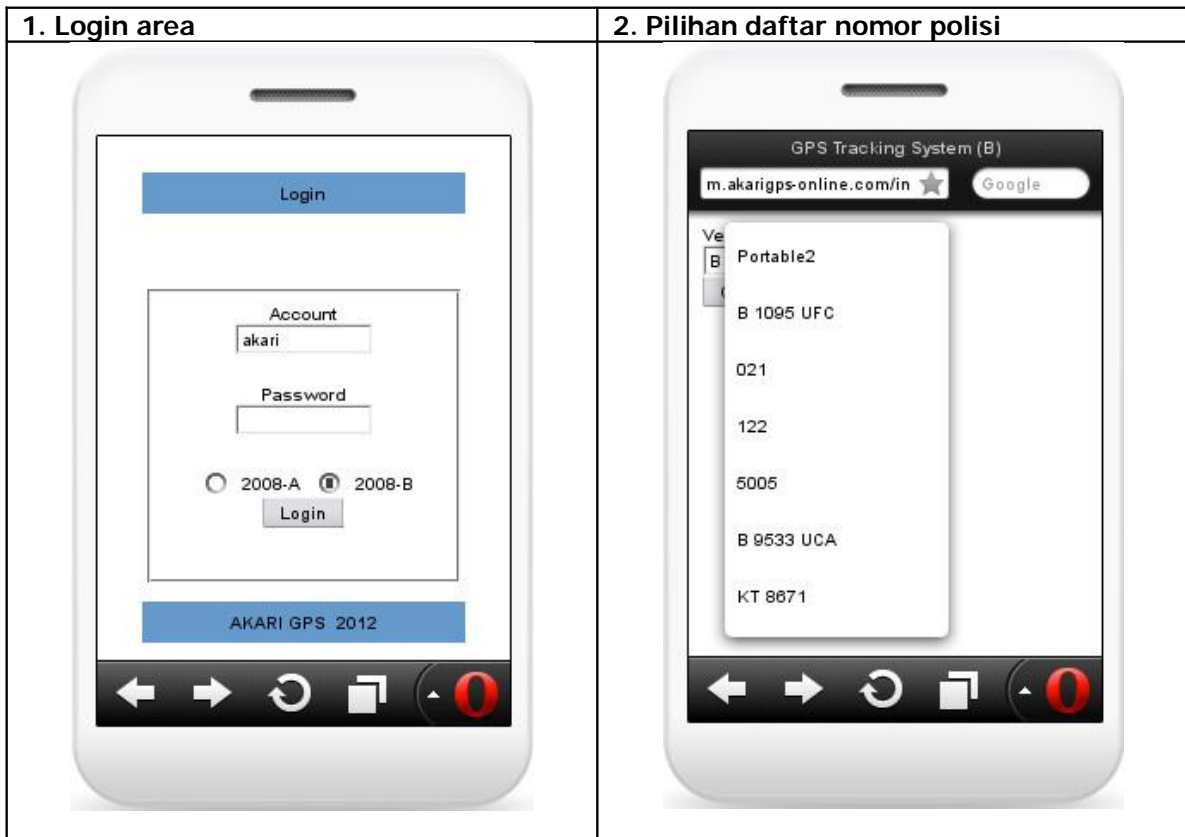

Mobile Tracking

Emulator: <http://www.opera.com/mini/demo/>

Domain: <http://m.akarigps-online.com/>

Catatan:

- Handphone harus tersedia akses minimal GPRS or above (EDGE/3G/HSDPA)
- Handphone harus support Java,browser opera mini,cookie enabled,javascript enabled
- Tampilan di emulator relatif berbeda sedikit dibanding di handphone
- Biaya pulsa utk akses web tersebut tergantung biaya pulsa GPRS/3G/HSDPA operator masing-masing.
- Jika pada saat browsing tiba-tiba akses terputus maka akan muncul error dan harus menghapus cookie dahulu,kemudian login ulang.Fasilitas menghapus cookie ada pada browser (opera mini)
- Penggunaan pada default browser Blackberry,harus disetting cookie enabled,javascript enabled dan jika map tidak bisa muncul maka install opera mini pada BB tsb,gunakan sebagai browser utk mengakses web tsb.